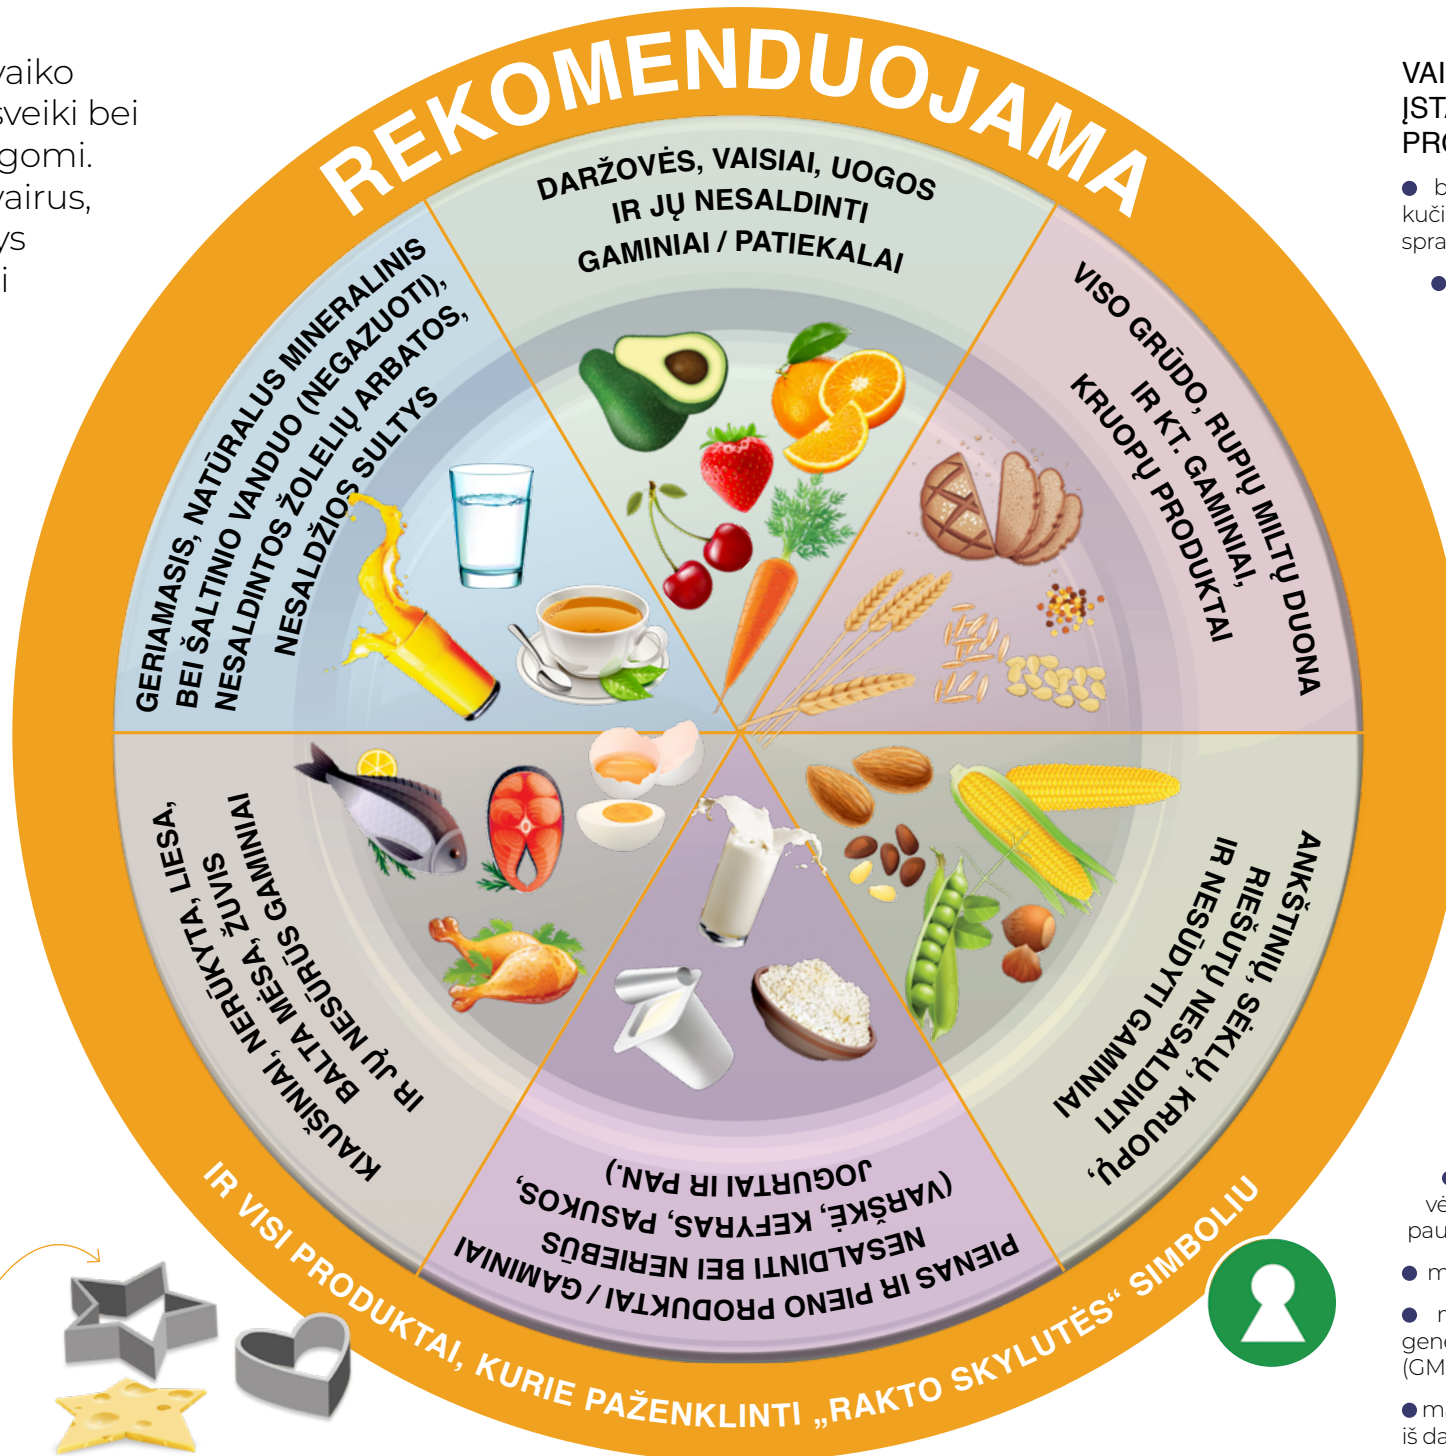

Vaiko PRIEŠPIEČIŲ DĖŽUTĖ

Ypač svarbu, kad vaiko priešpiečiai būtų sveiki bei vaikui patogiai valgomi. Maistas turi būti įvairus, kad dėžutės turinys nuolat keistųsi, bei būtų užtikrinti augančio vaiko poreikiai.

Jei į priešpiečių dėžutę dedami greitai gendantys produktai (pvz., natūralus jogurtas), rekomenduojama atsižvelgti į laikymo sąlygas ir kaip greitai bus suvartotas produktas \ patiekalas.

Daugelį maisto produktų galima pateikti žaismingai bei kūrybingai: pjaustant įvairiais būdais (šiaudeliais, kubeliais, ir pan.) ar panaudojant sausainių formules (pvz., duoną skritulėliais ir sūrį žvaigždutės formos).